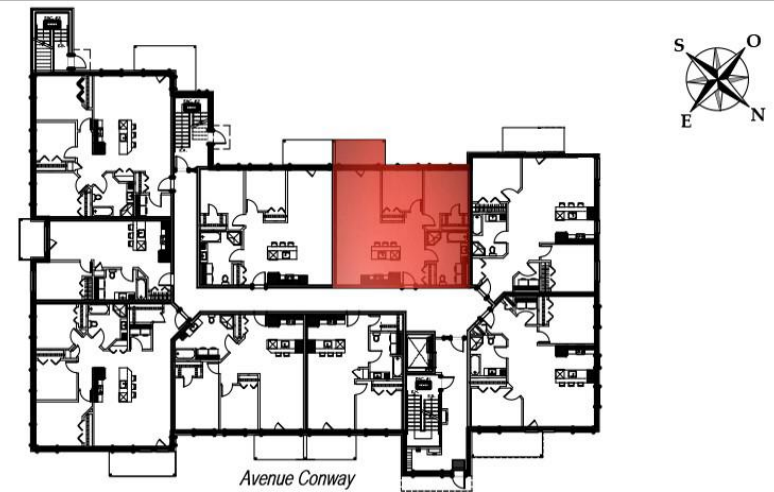

Appartements Style Condo

**4-1/2
SUPERFICIES BRUTES**

Logement 976 pi²

Balcon 72 pi²

Mensualité: \$

Logement 104

Logement 204

Logement 304

Logement 404

NOTES:

- La superficie brute est calculée à la face extérieure des murs extérieurs et au centre des cloisons mitoyennes.
- Les dimensions et superficies sont approximatives et sujettes à changements sans préavis.
- Les matériaux de finis de planchers et mobiliers montrés sont à titre indicatif seulement.
- Certaines sections de plafond seront abaissées pour permettre le passage d'éléments de mécanique du bâtiment.