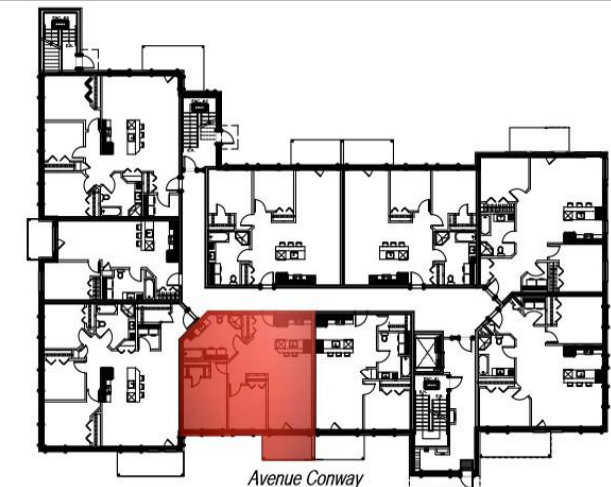

Appartements Style Condo

4-1/2
SUPERFICIES BRUTES

Logement 930 pi²

Balcon 72 pi²

Mensualité: \$

Logement 105

Logement 205

Logement 305

Logement 405

NOTES:

- La superficie brute est calculée à la face extérieure des murs extérieurs et au centre des cloisons mitoyennes.
- Les dimensions et superficies sont approximatives et sujettes à changements sans préavis.
- Les matériaux de finis de planchers et mobiliers montrés sont à titre indicatif seulement.
- Certaines sections de plafond seront abaissées pour permettre le passage d'éléments de mécanique du bâtiment.