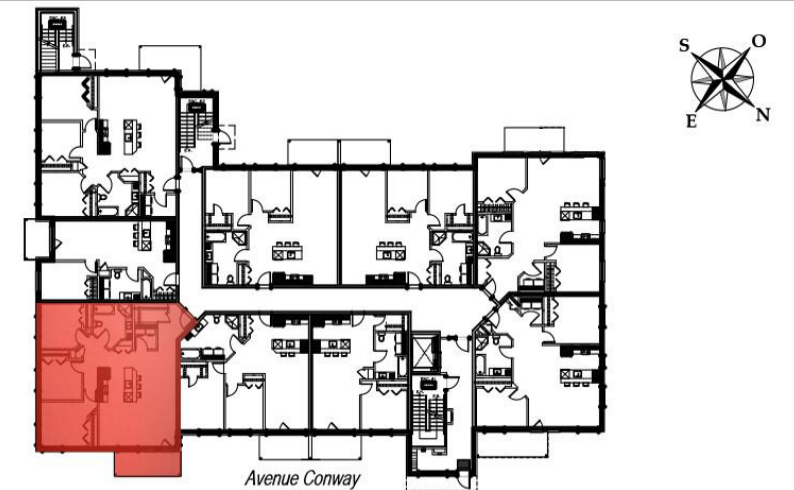

Appartements Style Condo

5-1/2
SUPERFICIES BRUTES

Logement 1 262 pi²

Balcon 96 pi²

Mensualité: \$

Logement 107

Logement 207

Logement 307

Logement 407

Les finis sont à titre indicatif

1533, Avenue Conway, Québec (Qc)

leconway.ca

NOTES:

- La superficie brute est calculée à la face extérieure des murs extérieurs et au centre des cloisons mitoyennes.
- Les dimensions et superficies sont approximatives et sujettes à changements sans préavis.
- Les matériaux de finis de planchers et mobiliers montrés sont à titre indicatif seulement.
- Certaines sections de plafond seront abaissées pour permettre le passage d'éléments de mécanique du bâtiment.